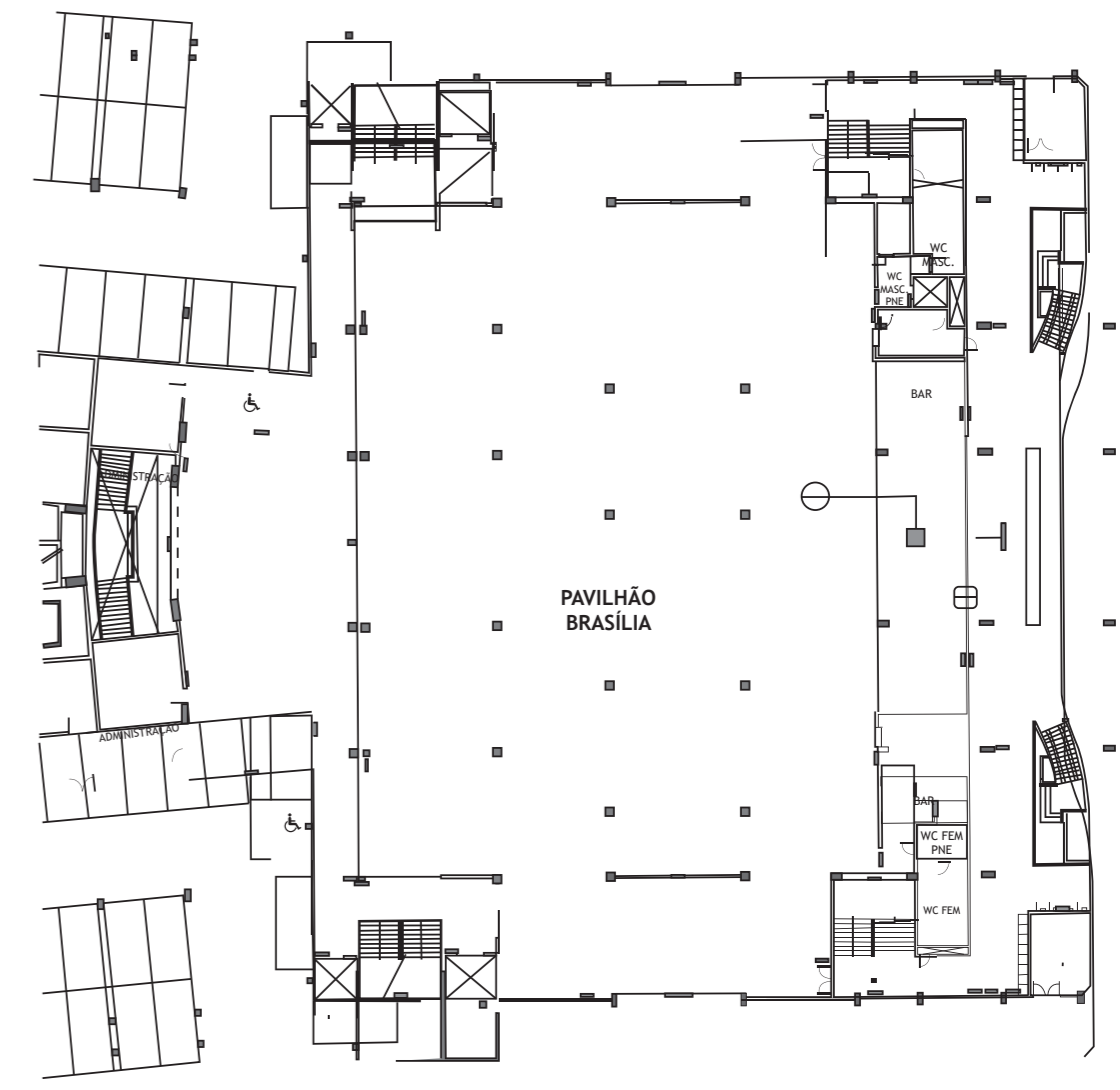

CENTRO CULTURAL

Foyer

Teatro 3

Sala Juca Chaves

Espaço	Área (m ²)	Pé direito					
Sala Multiuso	81	3	20	30	50	55	75
Sala Foyer Teatro	240	3	35	52	80	84	100
Sala Melhores do Mundo	-	-	-	-	-	-	100
Sala Juca Chaves	-	-	-	-	-	-	120
Teatro 3	-	-	-	-	-	-	267

PISO TÉRREO

PISO SUPERIOR

PAVILHÃO BRASÍLIA

Espaço	Área (m ²)	Dimensões básicas (m)	Pé direito					
Foyer 1	263	27,3 x 12,9	3	-	-	-	-	-
Foyer 2	550	49,4 x 9,9	3	-	-	250	-	-
Mundo Novo 1	134	9,8 x 11,7	3	60	36	60	72	125
Mundo Novo 2	151	12,1 x 11,1	3	60	36	70	72	110
Mundo Novo 1+2	286	24,0 x 9,8	3	120	75	130	153	240
Vera Cruz 1	76	10,0 x 7,2	3	20	21	50	36	60
Vera Cruz 2	185	20,0 x 9,8	3	90	54	120	110	120
Multiuso	32	-	3	-	14	20	23	32
Pindorama	36	5,03 x 7,16	3	-	12	10	12	21
Reunião A e B	17	5,70 x 2,97	3	-	09	10	09	14

Espaço	Área (m ²)	Dimensões básicas (m)	Pé direito					
Pavilhão Brasília	1860	52,0 x 42,0	7	-	-	1000	-	980
Pavilhão Brasília	1860	52,0 x 42,0	7	-	-	-	-	Feira = 88 stands