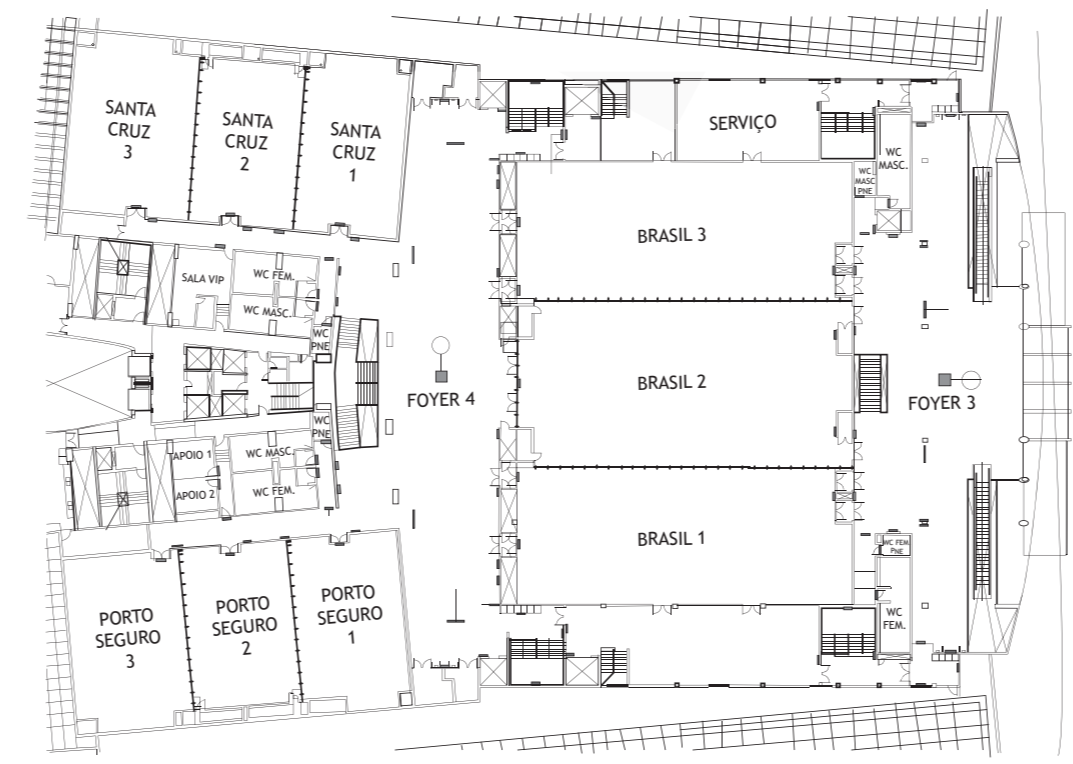

CENTRO CULTURAL

Foyer

Teatro 3

Sala Juca Chaves

Espaço	Área (m ²)	Pé direito					
Sala Multiuso	81	3	20	30	50	55	75
Sala Foyer Teatro	240	3	35	52	80	84	100
Sala Melhores do Mundo	-	-	-	-	-	-	100
Sala Juca Chaves	-	-	-	-	-	-	120
Teatro 3	-	-	-	-	-	-	267

PISO TÉRREO

PISO SUPERIOR

PAVILHÃO BRASÍLIA

Espaço	Área (m ²)	Dimensões básicas (m)	Pé direito					
Foyer 1	263	27,3 x 12,9	3	-	-	-	-	-
Foyer 2	550	49,4 x 9,9	3	-	-	250	-	-
Mundo Novo 1	134	9,8 x 11,7	3	60	36	60	72	125
Mundo Novo 2	151	12,1 x 11,1	3	60	36	70	72	110
Mundo Novo 1+2	286	24,0 x 9,8	3	120	75	130	153	240
Vera Cruz 1	76	10,0 x 7,2	3	20	21	50	36	60
Vera Cruz 2	185	20,0 x 9,8	3	90	54	120	110	120
Multiuso	32	-	3	-	14	20	23	32
Pindorama	36	5,03 x 7,16	3	-	12	10	12	21
Reunião A e B	17	5,70 x 2,97	3	-	09	10	09	14

Espaço	Área (m ²)	Dimensões básicas (m)	Pé direito					
Pavilhão Brasília	1860	52,0 x 42,0	7	-	-	1000	-	980
Pavilhão Brasília	1860	52,0 x 42,0	7	-	-	-	-	Feira = 88 stands